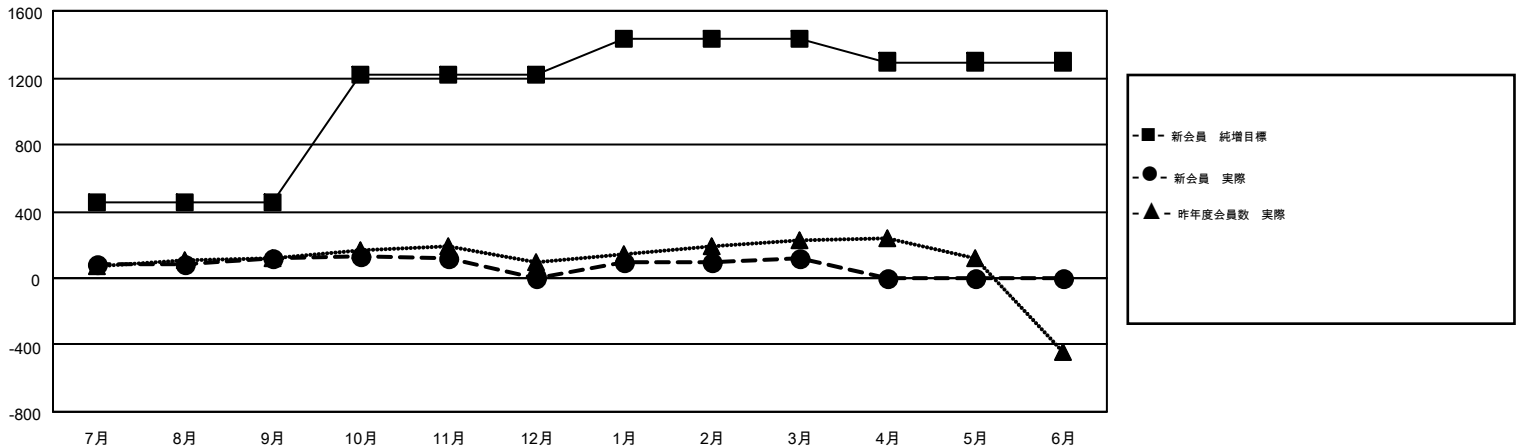

GMT MONTHLY MEMBERSHIP PROGRESS REPORT

Results as of: 3/31/2017

Multiple District 330

LOCATION: JAPAN

GMT: MASAYUKI KANEKO

GMT会則地域 5-Jap

クラブ				名			
結果: 2016-2017				結果: 2016-2017			
四半期	新クラブ目標	新クラブ	解散クラブ	四半期	新会員 (再入会と転入を含めない) 純増目標	新会員 (再入会と転入を含めない) 実際	退会者 (転籍を含む) 実際
7月/8月/9月	2	0	0	7月/8月/9月	455	371	248
10月/11月/12月	2	0	0	10月/11月/12月	760	126	243
1月/2月/3月	3	1	0	1月/2月/3月	215	260	145
4月/5月/6月	1	0	0	4月/5月/6月	-135	0	0

新クラブ目標及び実績累計

会員目標及び実績累計

解散クラブ: 0	282 CLUBS OF 452 一名以上の新会員を登録	男女別	
		男性	10,449 (77.86%)
		女性	2,971 (22.14%)
退会者	会員累計データを見るには、 ここをクリック	世帯主/家族会員合計	4,396
物故会員 90		国際会費半額の家族会員	2,694
クラブ解散 11			
その他 535			
合計 636			