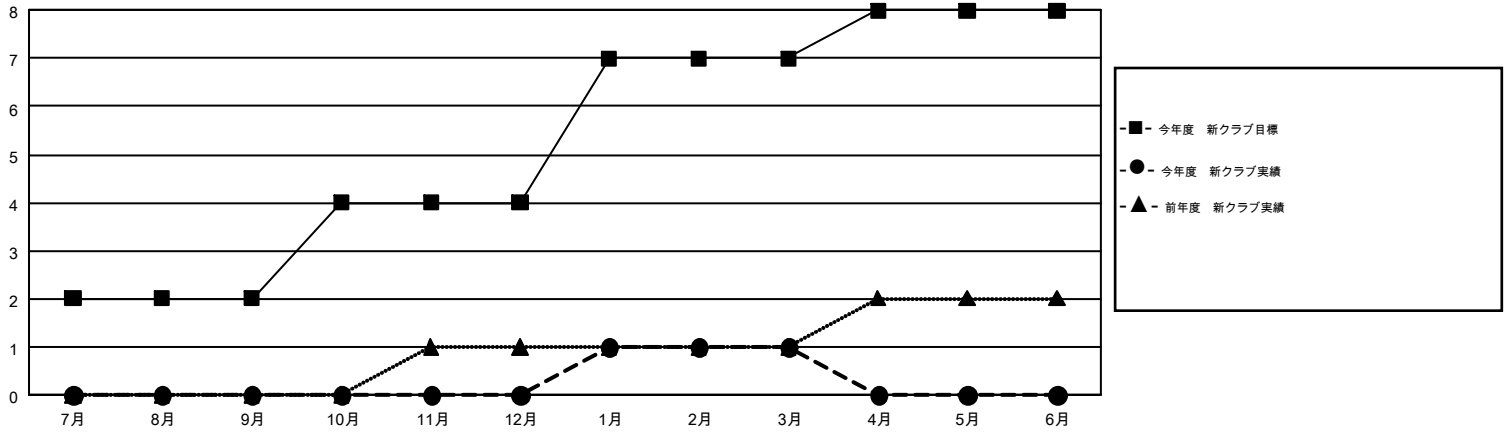

GMT MONTHLY MEMBERSHIP PROGRESS REPORT

Results as of: 3/31/2017

Multiple District 330

LOCATION: JAPAN

GMT: MASAYUKI KANEKO

GMT会則地域 5-Jap

クラブ				名			
結果: 2016-2017				結果: 2016-2017			
四半期	新クラブ目標	新クラブ	解散クラブ	四半期	新会員 (再入会と転入を含めない) 純増目標	新会員 (再入会と転入を含めない) 実際	退会者 (転籍を含む) 実際
7月/8月/9月	2	0	0	7月/8月/9月	455	371	248
10月/11月/12月	2	0	0	10月/11月/12月	760	126	243
1月/2月/3月	3	1	0	1月/2月/3月	215	260	145
4月/5月/6月	1	0	0	4月/5月/6月	-135	0	0

新クラブ目標及び実績累計

会員目標及び実績累計

解散クラブ: 0	282 CLUBS OF 452 一名以上の新会員を登録	男女別	
		男性	10,449 (77.86%)
		女性	2,971 (22.14%)
退会者	会員累計データを見るには、 ここをクリック	世帯主/家族会員合計	4,396
物故会員 90		国際会費半額の家族会員	2,694
クラブ解散 11			
その他 535			
合計 636			